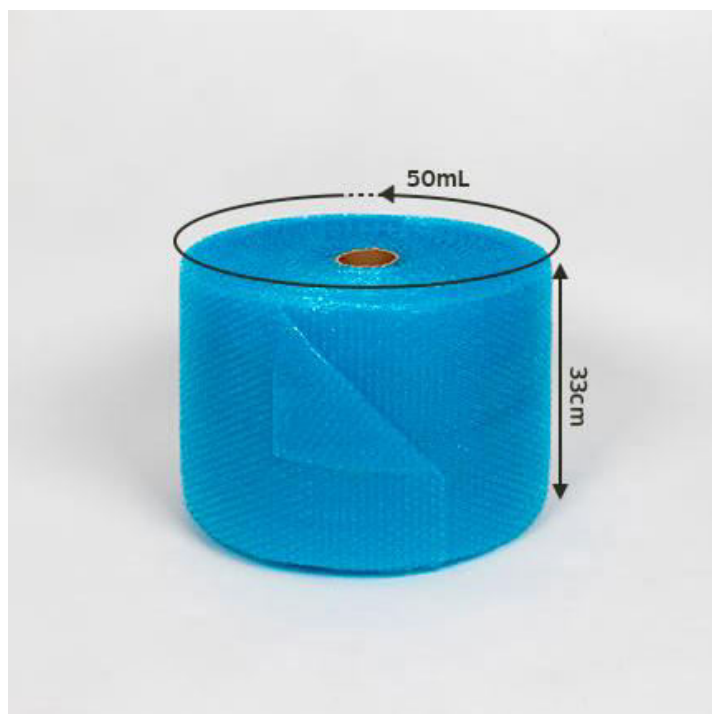

ECO CARTON

Laissez vous emballer

04 68 27 67 17

FILM BULLE (16.5 M²) – BULLE Ø 10 MM L. 50 Mètres x Largeur 33 cm

Ce film à bulles de 16,5 m² de recouvrement est un best seller du déménagement.

Vous pourrez protéger un grand nombre de vos petits bibelots, assiettes, verres et autres petits objets d'un simple geste d'enroulement autour des pièces fragiles à emballer.

Sans gaspillage et en limitant les découpes vos objets seront bien calés dans vos cartons de déménagement.

Détails techniques:

Surface de recouvrement : 16.5 M²

Laize ou largeur: 33 cm

Longueur: 50 mètres linéaire

Épaisseur: 60 µ

Ø Bulle: 10 mm

Couleur : Aléatoire

100% recyclable si tri et collecte

Prix de vente

1 rouleau de bulles

7,98 € ttc

3 rouleaux